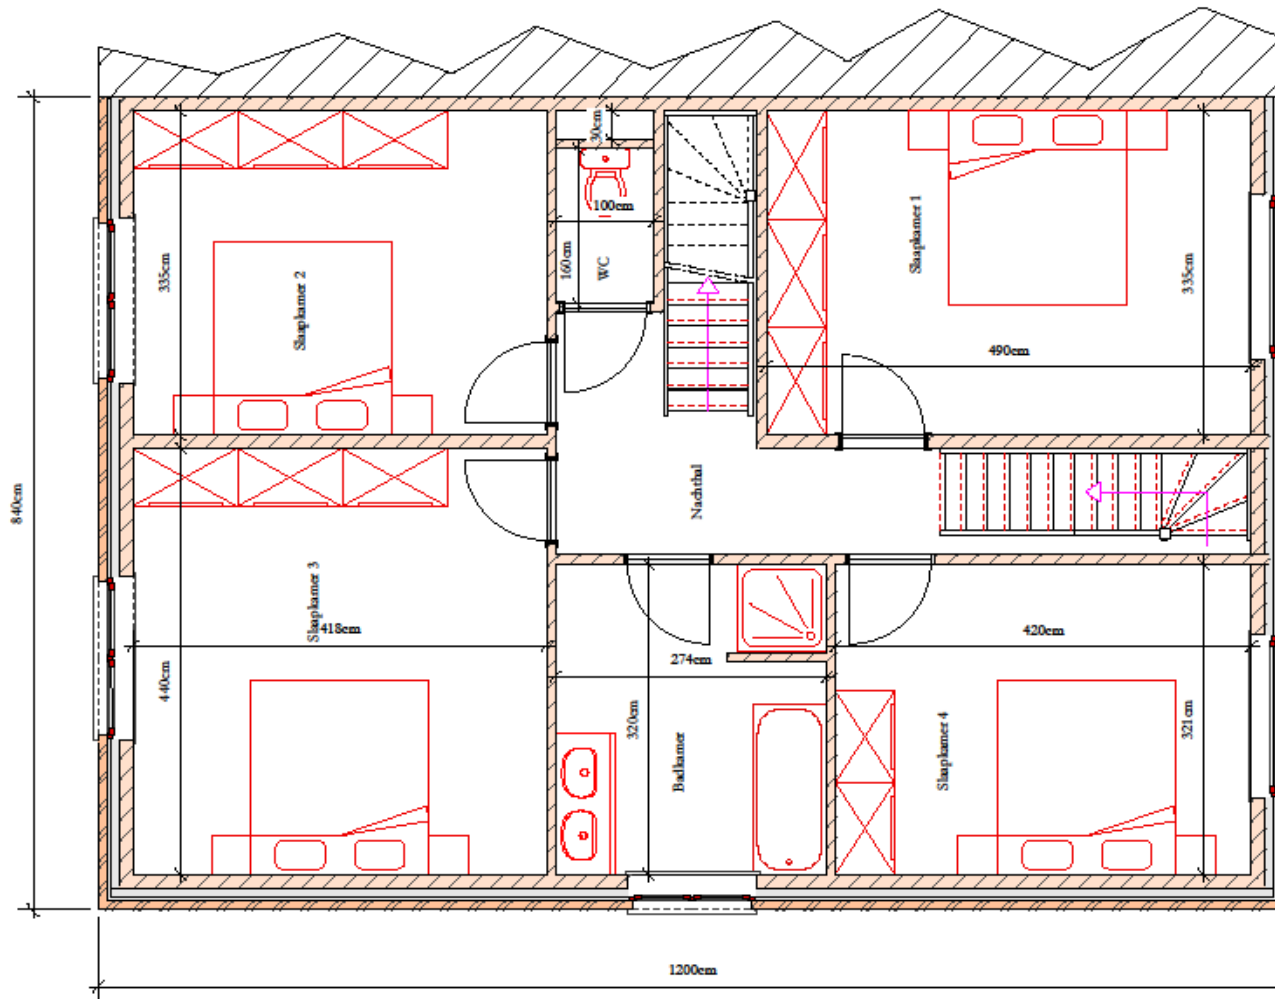

HIER BOUWT
Country Charm
Constructions.
016-44 0061
VERDOEN DE WERK
TE ERTHEDEN
Toussaintstraat 186 - 3521 JZ Utrecht

VERDIEPING

Country Charm Constructions N.V.

VOORGEVEL

Country Charm Constructions NV.

ACHTERGEVEL