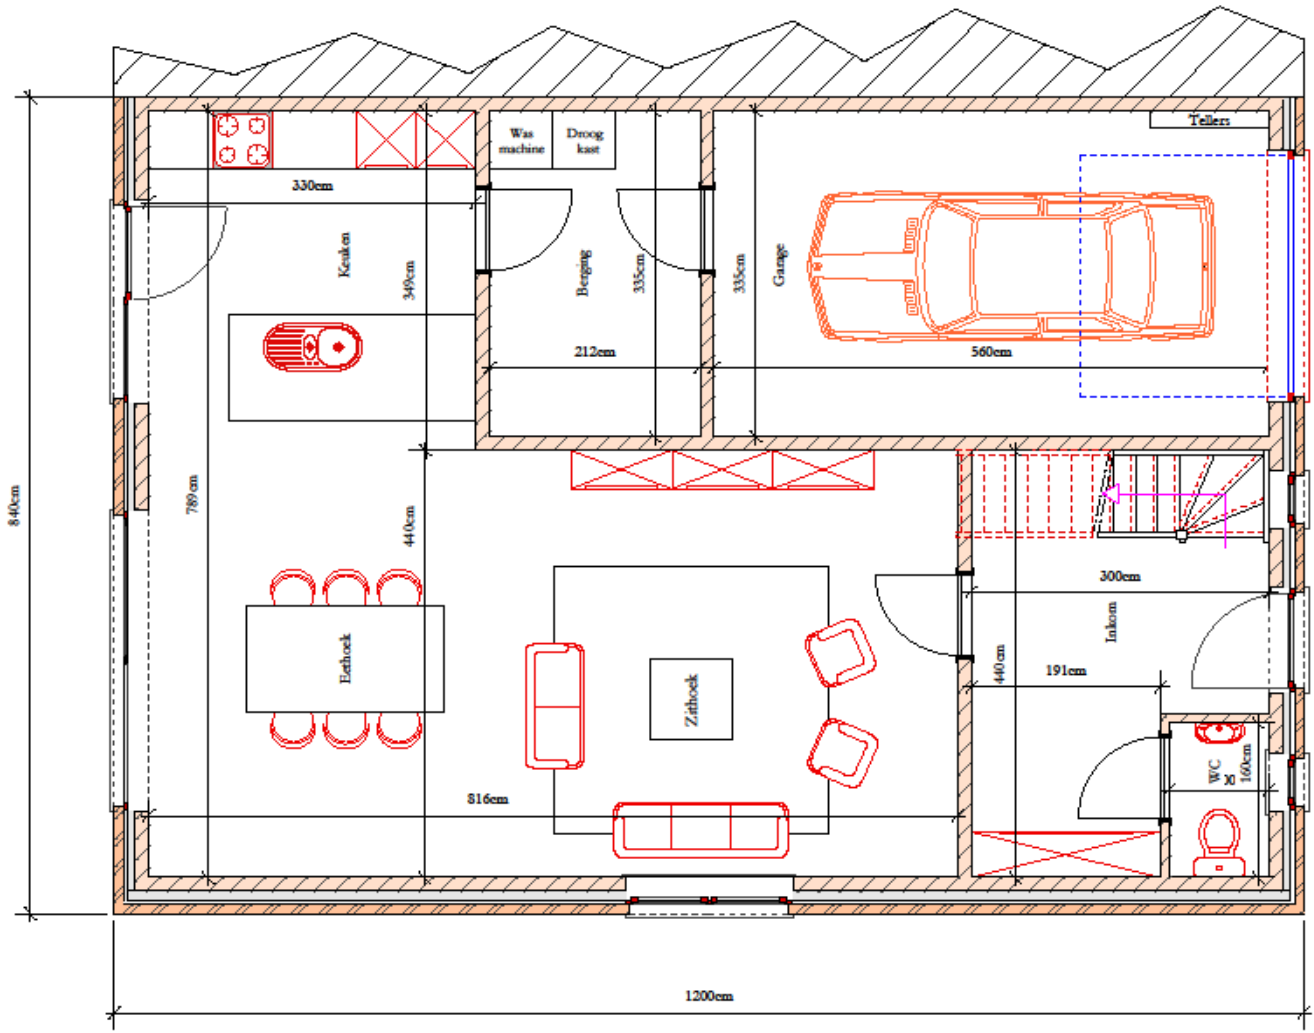

HIER BOUWT
Country Charm
Constructions.
016-44 0061
VERDOEN DE WERK
TE ERTHEDEN
Toussaintstraat 186 - 3521 JZ Utrecht

VERDIEPING

Country Charm Constructions N.V.

VOORGEVEL

Country Charm Constructions NV.

ACHTERGEVEL